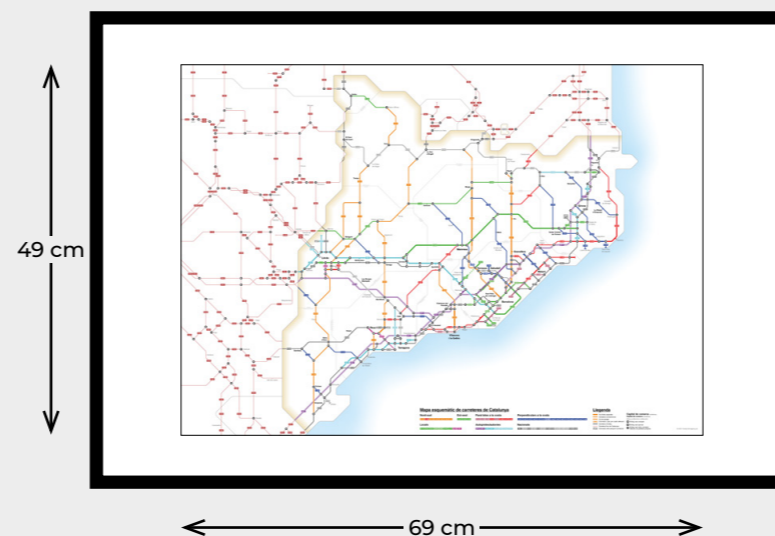

1**Lámina 61 x 91 cm — 25 €****Marco IKEA RIBBA 61 x 91 cm**20 € — [link](#)

Sin passepartout

Área visible 60 x 90 cm

**2****Lámina 50 x 70 cm — 23 €****Marco IKEA RIBBA 61 x 91 cm**20 € — [link](#)

Con passepartout de 49 x 69 cm

Área visible 49 x 69 cm

**Marco IKEA RIBBA 50 x 70 cm**15 € — [link](#)

Sin passepartout

Área visible 49 x 69 cm

Marco Leroy Merlin MILO 50 x 70 cm14,99 € — [link](#)

Sin passepartout

Área visible 49 x 69 cm

Área visible 39 x 49 cm

**Marco IKEA RIBBA 40 x 50 cm**9 € — [link](#)

Sin passepartout

Área visible 39 x 49 cm

**Nota:**

En todas las variantes el papel será mate, no satinado, y de 130 g/m²

El precio incluye la impresión del tamaño elegido, el envío a territorio español a través de Correos, tubo de cartón e IVA del 21 %.