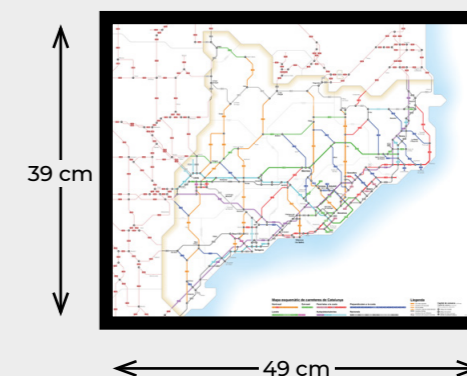

**3****Lámina 40 x 50 cm — 20 €****Marco IKEA RIBBA 50 x 70 cm**15 € — [link](#)

Con passepartout de 39 x 49 cm

Área visible 39 x 49 cm

Marco Leroy Merlin MILO 50 x 70 cm14,99 € — [link](#)

Con passepartout de 39 x 49 cm

Área visible 39 x 49 cm

**Marco IKEA RIBBA 40 x 50 cm**9 € — [link](#)

Sin passepartout

Área visible 39 x 49 cm

**Nota:**

En todas las variantes el papel será mate, no satinado, y de 130 g/m²

El precio incluye la impresión del tamaño elegido, el envío a territorio español a través de Correos, tubo de cartón e IVA del 21 %.