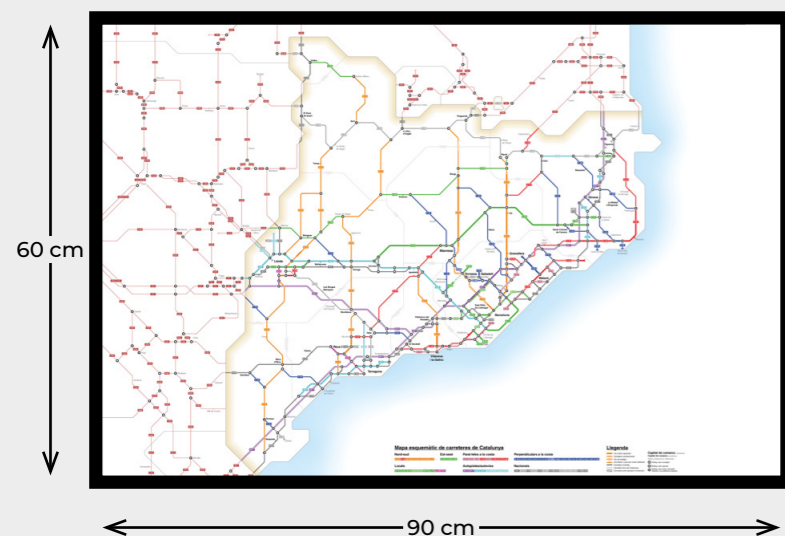

1**Lámina 61 x 91 cm — 25 €****Marco IKEA RIBBA 61 x 91 cm**20 € — [link](#)

Sin passepartout

Área visible 60 x 90 cm

**2****Lámina 50 x 70 cm — 23 €****Marco IKEA RIBBA 61 x 91 cm**20 € — [link](#)

Con passepartout de 49 x 69 cm

Área visible 49 x 69 cm

**Marco IKEA RIBBA 50 x 70 cm**15 € — [link](#)

Sin passepartout

Área visible 49 x 69 cm

Marco Leroy Merlin MILO 50 x 70 cm14,99 € — [link](#)

Sin passepartout

Área visible 49 x 69 cm