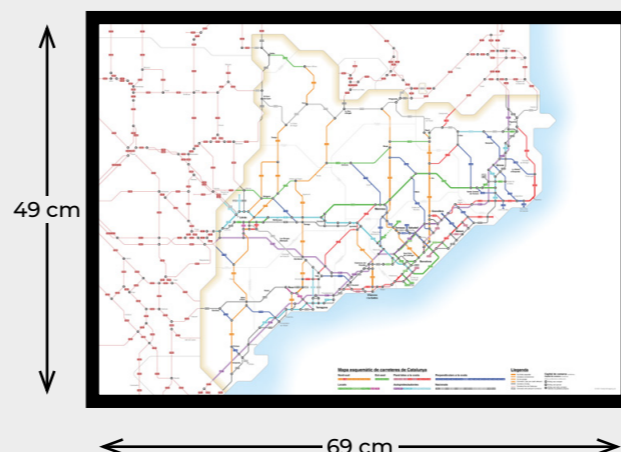

Área visible 49 x 69 cm

**Marco IKEA RIBBA 50 x 70 cm**15 € — [link](#)

Sin passepartout

Área visible 49 x 69 cm

Marco Leroy Merlin MILO 50 x 70 cm14,99 € — [link](#)

Sin passepartout

Área visible 49 x 69 cm

**3****Lámina 40 x 50 cm — 20 €****Marco IKEA RIBBA 50 x 70 cm**15 € — [link](#)

Con passepartout de 39 x 49 cm

Área visible 39 x 49 cm

Marco Leroy Merlin MILO 50 x 70 cm14,99 € — [link](#)

Con passepartout de 39 x 49 cm